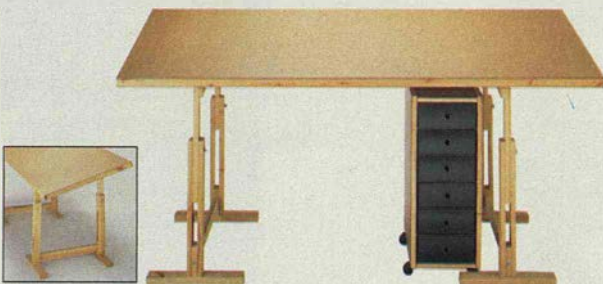

BRA serie. Board på ram. Hurts 365.- 29×41 cm, höjd 75 cm.
Bordsskiva 275.- 194×80×4 cm.
LOFFE benbock 265.-/st Obehandlad furu. Ställbar höjd 65–94 cm.